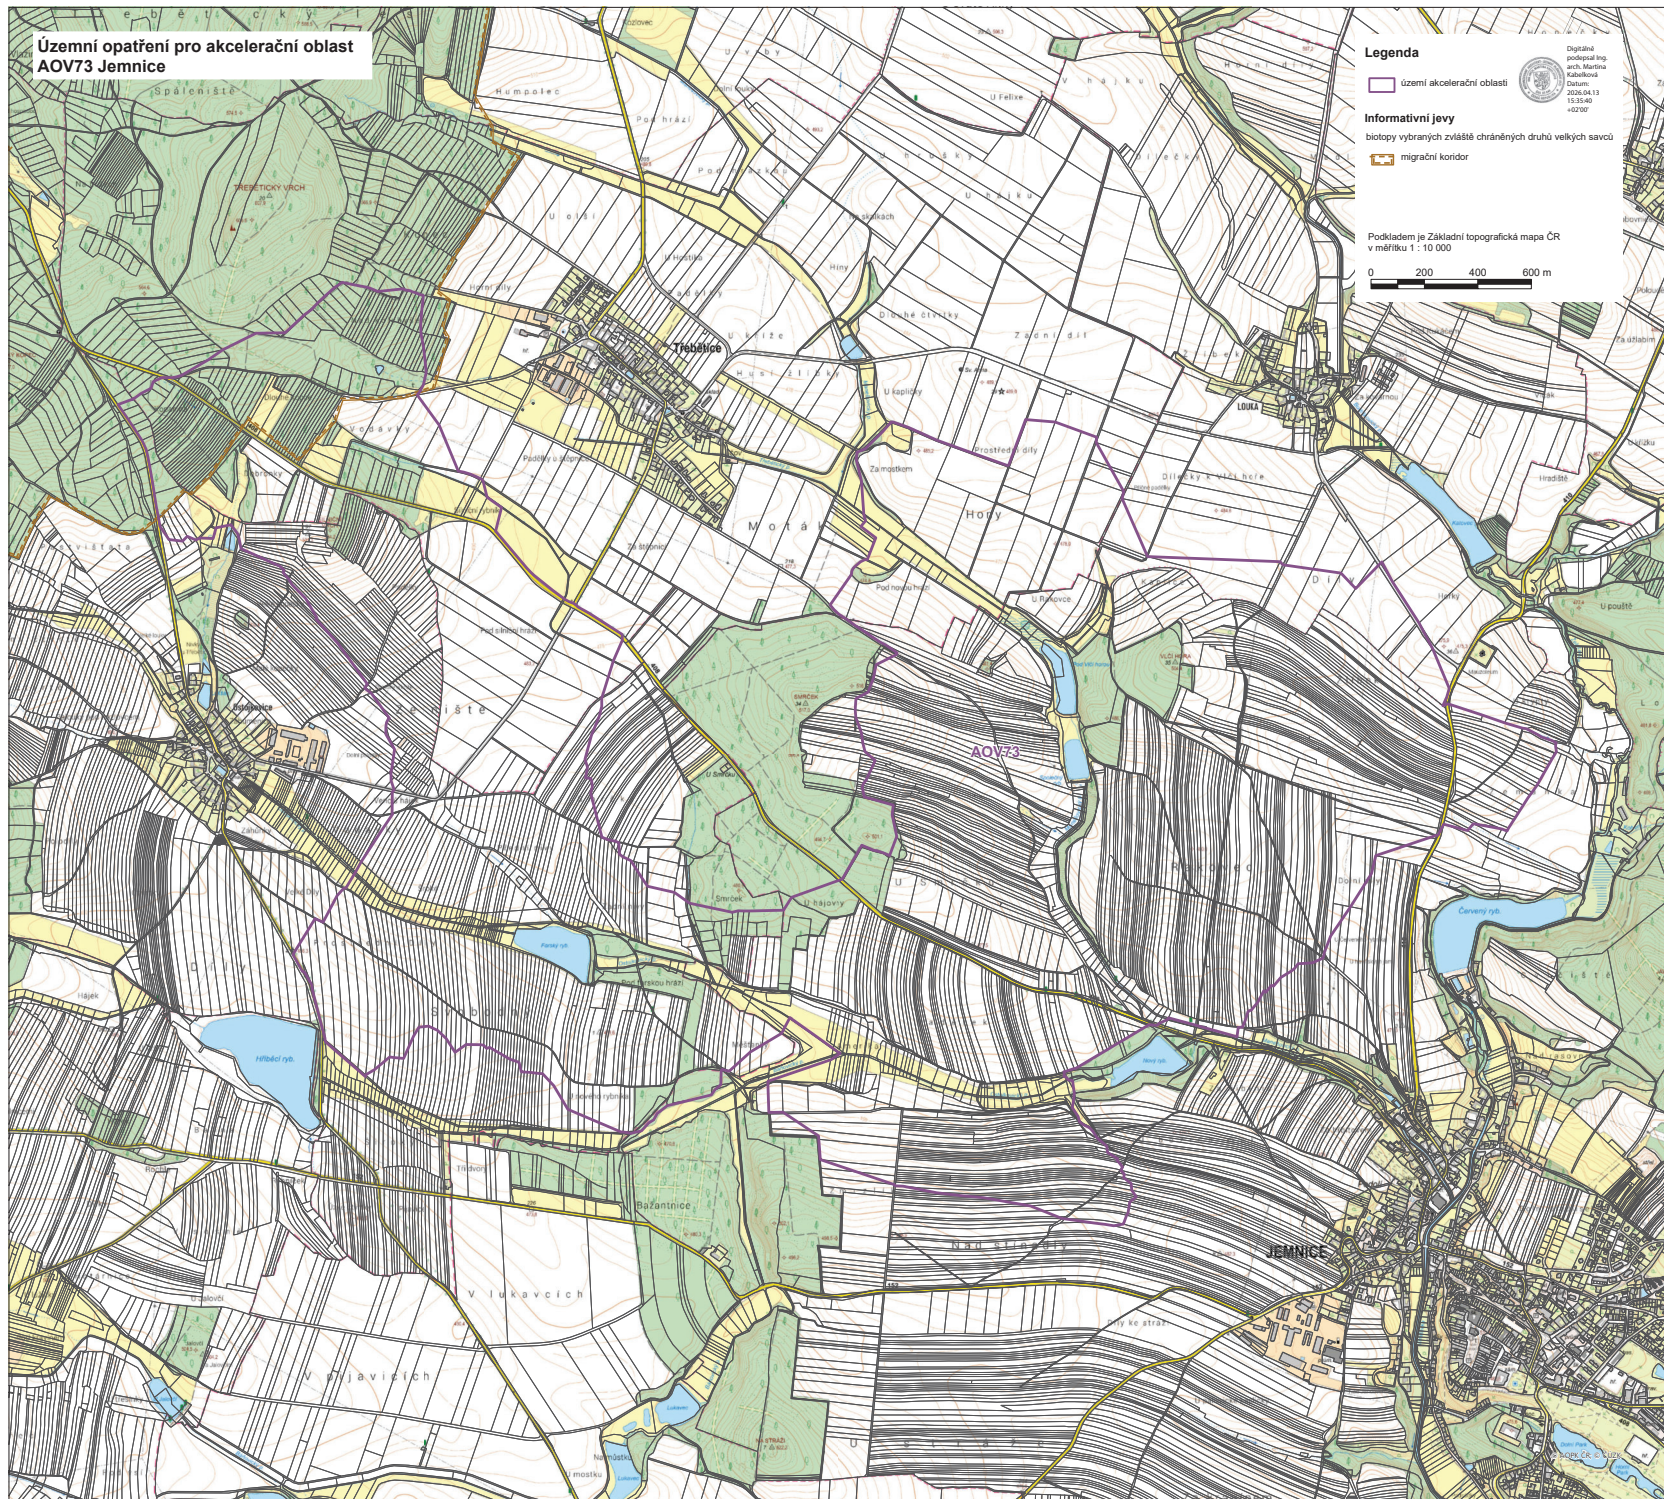

Územní opatření pro akcelerační oblast
AOV73 Jemnice

Legenda

- území akcelerační oblasti
- Informativní jevy
  biotopy vybraných zvláště chráněných druhů velkých savců
- migrační koridor